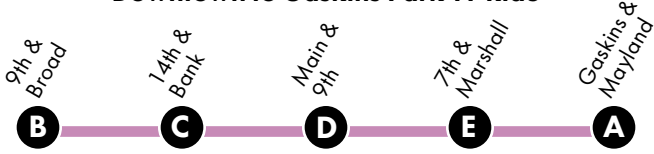

### WEEKDAY EASTBOUND

#### Gaskins Park-N-Ride to Downtown

6:25	6:50
6:50	7:15
7:30	7:55
8:00	8:25
8:25	8:50
<b>4:40</b>	<b>5:05</b>
<b>5:05</b>	<b>5:35</b>

#### Downtown to Gaskins Park-N-Ride

6:50	6:54	6:56	7:00	7:30
7:15	7:19	7:21	7:25	7:55
7:55	7:59	8:01	--	--
8:50	8:54	8:56	--	--
<b>4:05</b>	<b>4:09</b>	<b>4:11</b>	<b>4:15</b>	<b>4:40</b>
<b>4:15</b>	<b>4:19</b>	<b>4:21</b>	<b>4:25</b>	<b>4:50</b>
<b>5:05</b>	<b>5:09</b>	<b>5:11</b>	<b>5:15</b>	<b>5:40</b>
<b>5:35</b>	<b>5:39</b>	<b>5:41</b>	<b>5:45</b>	<b>6:10</b>